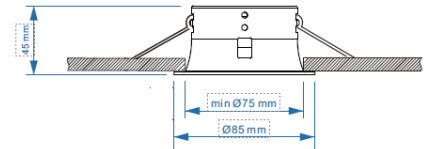

Deep IP65

Waterdichte inbouwspot Deep, IP65.

Vast model met verdiepte lichtbron en goudkleurige binnenrand.

Geschikt voor 230V GU10 lichtbronnen.

Artikel	Wattage	Afmetingen (Ø x H)	Zaagmaat	Kleur	Bruto prijs
0102814	max. 50W	83 x 54 mm	75 mm	zwart/goud	€ 19,75
0102788	max. 50W	83 x 54 mm	75 mm	wit/goud	€ 19,75

Accessoires

Artikel	Omschrijving	Lichtkleur	CRI waarde	Gradenbundel	Bruto prijs
0102605	Klik/klak GU10 fitting 230V, v.v. trekcontlasting				€ 3,40
0102927	Philips MasterLED 4.8W (50W)	2700K	>90	36°	€ 7,60
0102358	Philips MasterLED 4.9W (50W)	3000K	>90	36°	€ 7,60
0101766	Philips MasterLED 4.9W (50W)	4000K	>90	36°	€ 7,60
0102736	Philips MasterLED 4.9W (50W)	2700-2200K Dim-To-Warm	>90	36°	€ 8,35