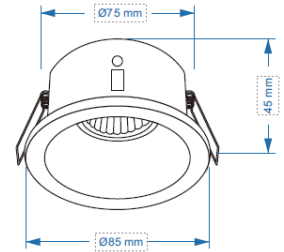

Deep IP65

Waterdichte inbouwspot Deep, IP65.

Vast model met verdiepte lichtbron en goudkleurige binnenrand.

Geschikt voor 230V GU10 lichtbronnen.

Artikel	Wattage	Afmetingen (Ø x H)	Zaagmaat	Kleur	Bruto prijs
0102814	max. 50W	83 x 54 mm	75 mm	zwart/goud	€ 19,75
0102788	max. 50W	83 x 54 mm	75 mm	wit/goud	€ 19,75