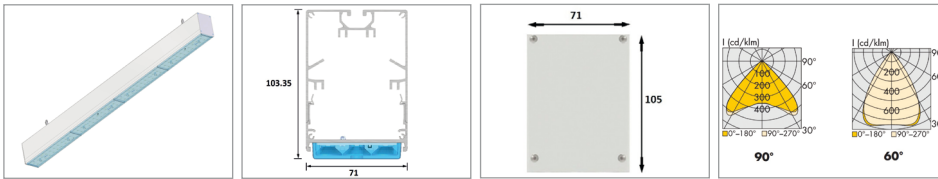

# InduLED stand-alone

Hoogwaardige High Rack stand-alone verlichting.  
Rechtstreekse montage of m.b.v. ophang sets.

Voorzien van Vossloh-Schwabe LED modules en drivers.  
Verkrijgbaar in verschillende lengtes en lumen opbrengsten.

Hoge kleurconsistentie (MacAdam 3). CRI > 85 Ra.  
Lichtopbrengst tot 170 lm/W.

Diverse opties:

- verschillende optieken 60° en 90°
- 5- en 7-polig met doorvoerbedrading
- DALI dimbaar
- noodverlichting

Energieklasse A+++ (EIA regeling)

Levensduur >60.000 branduren (L80/B10) bij 35°C  
omgevingstemperatuur. 5 jaar garantie. ENEC Keur.

Artikel	Wattage	Lumen	Afmetingen (L x B x H)	Lichtkleur	DALI dimbaar	Branduren	Gradenbundel	Bruto prijs
3400602	32,6W	5130 lm - 5415 lm	1499 x 71 x 106 mm	4000K / 5000K / 6500K	nee	>60.000	60° en 90°	€ 297,65
4400602	33,1W	5130 lm - 5415 lm	1499 x 71 x 106 mm	4000K / 5000K / 6500K	ja	>60.000	60° en 90°	€ 359,15
5400602	34,2W	5444 lm - 5729 lm	1798 x 71 x 106 mm	4000K / 5000K / 6500K	nee	>60.000	60° en 90°	€ 314,85
6400602	34,8W	5444 lm - 5729 lm	1798 x 71 x 106 mm	4000K / 5000K / 6500K	ja	>60.000	60° en 90°	€ 373,90
2400602	40,9W	6318 lm - 6674 lm	1499 x 71 x 106 mm	4000K / 5000K / 6500K	nee	>60.000	60° en 90°	€ 302,60
3400602	41,5W	6318 lm - 6674 lm	1499 x 71 x 106 mm	4000K / 5000K / 6500K	ja	>60.000	60° en 90°	€ 364,10
1400602	48,5W	7581 lm - 8009 lm	1798 x 71 x 106 mm	4000K / 5000K / 6500K	nee	>60.000	60° en 90°	€ 324,75
2400602	49,6W	7581 lm - 8009 lm	1798 x 71 x 106 mm	4000K / 5000K / 6500K	ja	>60.000	60° en 90°	€ 385,00
9400602	58,0W	8645 lm - 9120 lm	1499 x 71 x 106 mm	4000K / 5000K / 6500K	nee	>60.000	60° en 90°	€ 306,25
0400602	58,6W	8645 lm - 9120 lm	1499 x 71 x 106 mm	4000K / 5000K / 6500K	ja	>60.000	60° en 90°	€ 369,00
7040060	69,2W	10374 lm - 10944 lm	1798 x 71 x 106 mm	4000K / 5000K / 6500K	nee	>60.000	60° en 90°	€ 303,80
7140062	69,9W	10374 lm - 10944 lm	1798 x 71 x 106 mm	4000K / 5000K / 6500K	ja	>60.000	60° en 90°	€ 392,35