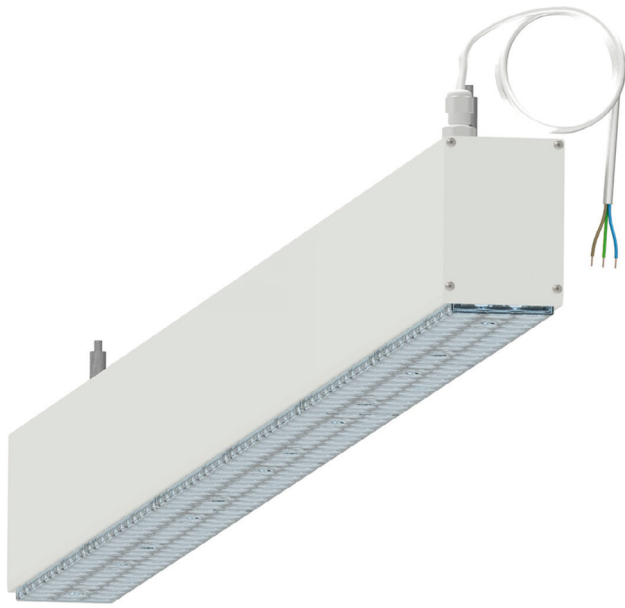

# InduLED stand-alone

Hoogwaardige High Rack stand-alone verlichting.  
Rechtstreekse montage of m.b.v. ophang sets.

Voorzien van Vossloh-Schwabe LED modules en drivers.  
Verkrijgbaar in verschillende lengtes en lumen opbrengsten.

Hoge kleurconsistentie (MacAdam 3). CRI > 85 Ra.  
Lichtopbrengst tot 170 lm/W.

Diverse opties:

- verschillende optieken 60° en 90°
- 5- en 7-polig met doorvoerbedrading
- DALI dimbaar
- noodverlichting

Energieklasse A+++ (EIA regeling)

Levensduur >60.000 branduren (L80/B10) bij 35°C  
omgevingstemperatuur. 5 jaar garantie. ENEC Keur.

Artikel	Wattage	Lumen	Afmetingen (L x B x H)	Lichtkleur	DALI dimbaar	Branduren	Gradenbundel	Bruto prijs
3400602	32,6W	5130 lm - 5415 lm	1499 x 71 x 106 mm	4000K / 5000K / 6500K	nee	>60.000	60° en 90°	€ 297,65
4400602	33,1W	5130 lm - 5415 lm	1499 x 71 x 106 mm	4000K / 5000K / 6500K	ja	>60.000	60° en 90°	€ 359,15
5400602	34,2W	5444 lm - 5729 lm	1798 x 71 x 106 mm	4000K / 5000K / 6500K	nee	>60.000	60° en 90°	€ 314,85
6400602	34,8W	5444 lm - 5729 lm	1798 x 71 x 106 mm	4000K / 5000K / 6500K	ja	>60.000	60° en 90°	€ 373,90
2400602	40,9W	6318 lm - 6674 lm	1499 x 71 x 106 mm	4000K / 5000K / 6500K	nee	>60.000	60° en 90°	€ 302,60
3400602	41,5W	6318 lm - 6674 lm	1499 x 71 x 106 mm	4000K / 5000K / 6500K	ja	>60.000	60° en 90°	€ 364,10
1400602	48,5W	7581 lm - 8009 lm	1798 x 71 x 106 mm	4000K / 5000K / 6500K	nee	>60.000	60° en 90°	€ 324,75
2400602	49,6W	7581 lm - 8009 lm	1798 x 71 x 106 mm	4000K / 5000K / 6500K	ja	>60.000	60° en 90°	€ 385,00
9400602	58,0W	8645 lm - 9120 lm	1499 x 71 x 106 mm	4000K / 5000K / 6500K	nee	>60.000	60° en 90°	€ 306,25
0400602	58,6W	8645 lm - 9120 lm	1499 x 71 x 106 mm	4000K / 5000K / 6500K	ja	>60.000	60° en 90°	€ 369,00
7040060	69,2W	10374 lm - 10944 lm	1798 x 71 x 106 mm	4000K / 5000K / 6500K	nee	>60.000	60° en 90°	€ 303,80
7140062	69,9W	10374 lm - 10944 lm	1798 x 71 x 106 mm	4000K / 5000K / 6500K	ja	>60.000	60° en 90°	€ 392,35