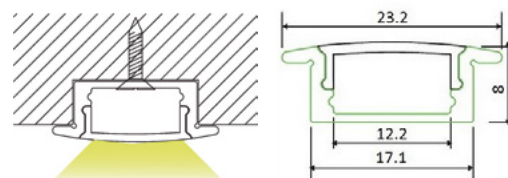

ALU 001R

Aluminium LED inbouw profiel, laag model.
Geanodiseerd aluminium.

Artikel	Omschrijving	Lengte	Afbeelding	Optioneel	Bruto prijs
0003015	alu LED inbouw profiel inclusief opaal PMMA afdekkap	2000 mm	-	helder PMMA- of opaal PC afdekkap	€ 19,80
0003016	eindkap met gat	-	1		€ 1,25
0003017	eindkap zonder gat	-	1		€ 1,25