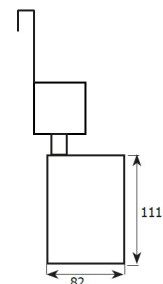

Cup Raster 2

2-lichts armatuur met ophangbeugel voor rasterplafonds.
350° draaibaar en 90° kantelbaar.

Diverse lumen opbrengsten en kleurtemperaturen mogelijk.

Gepoedercoat staal en aluminium behuizing in wit, zwart of zilver. Voorzien van voorzetglas ter bescherming van reflector en lichtbron.

Inclusief Philips Xitanium LED driver, Philips LED module LES15 en aansluitsnoer van 3000 mm.

Casambi dimbare driver tegen meerprijs.

Artikel	Afmetingen (B x H)	Gradenbundel
2180-.....-16	82 x 111 mm	small 16°
2180-.....-24	82 x 111 mm	medium flood 24°
2180-.....-36	82 x 111 mm	flood 36°
2180-.....-60	82 x 111 mm	wide flood 60°