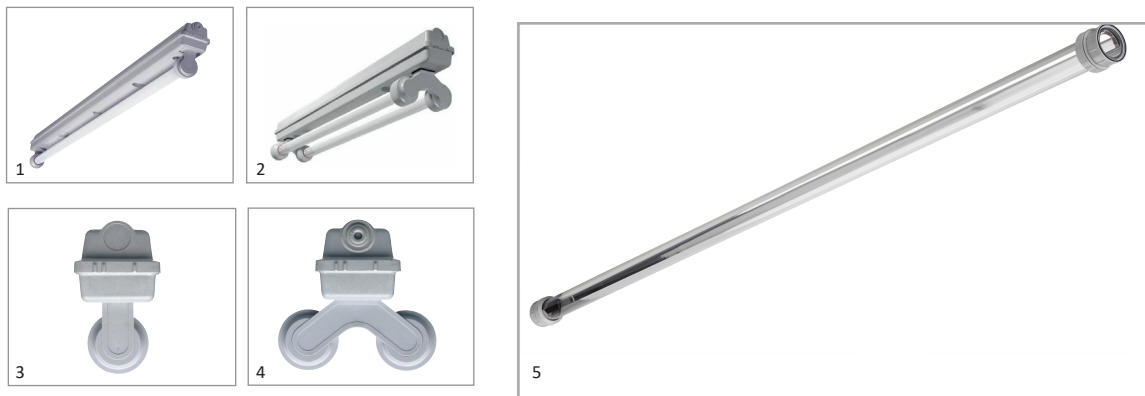

Waterdicht WDW HACCP LED buis

Vrijstralend spat- en spuitwaterdicht (IP65) armatuur type WDW, zonder kap, t.b.v. LED buizen.
Polyester behuizing (ammoniak bestendig).

Elk armatuur kan worden voorzien van een slagvaste polycarbonaat huls (PC Tube) plus 2 afdichtringen om LED buizen volgens HACCP richtlijnen te kunnen inzetten.

Wij adviseren hiervoor het gebruik van de universele Philips CorePro HO UN LEDtube, lichtkleur 840 (4000K). Andere lichtkleuren op aanvraag.

| Artikel | Omschrijving | Afm. (L x B x H) | Afb. | Afstand boorgaten | Lumen | Uitvoering | Bruto prijs |
|---------|---------------------|---------------------|------|-------------------|----------|---------------------------------|-------------|
| 0002990 | WDZ 1 x 8W (1x18W) | 654 x 62 x 120 mm | 1/3 | 270 mm | 900 | excl. PC Tube / CorePro LEDtube | € 36,65 |
| 0002991 | WDZ 1 x 18W (1x36W) | 1264 x 62 x 120 mm | 1/3 | 800 mm | 2000 | excl. PC Tube / CorePro LEDtube | € 36,65 |
| 0002992 | WDZ 1 x 23W (1x58W) | 1564 x 62 x 120 mm | 1/3 | 1100 mm | 2700 | excl. PC Tube / CorePro LEDtube | € 39,05 |
| 0002993 | WDZ 2 x 8W (2x18W) | 654 x 62 x 120 mm | 2/4 | 270 mm | 2 x 900 | excl. PC Tube / CorePro LEDtube | € 48,00 |
| 0002994 | WDZ2 x 18W (2x36W) | 1264 x 122 x 120 mm | 2/4 | 800 mm | 2 x 2000 | excl. PC Tube / CorePro LEDtube | € 50,75 |
| 0002995 | WDZ 2 x 23W (2x58W) | 1564 x 122 x 120 mm | 2/4 | 1100 mm | 2 x 2700 | excl. PC Tube / CorePro LEDtube | € 53,10 |