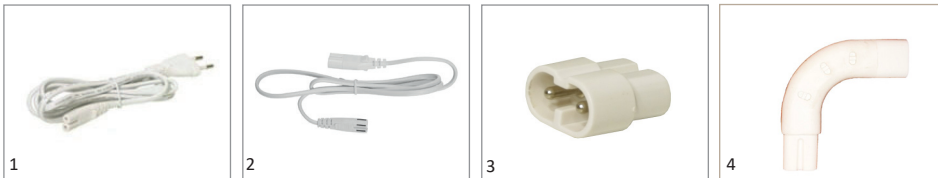

HoLight LED magneet accessoires

Diverse accessoires voor de HoLight LED magneet.

Artikel Accessoires	Omschrijving	Lengte	Kleur	Afbeelding	Bruto prijs
0000617	aansluitsnoer	1800 mm	wit	1	€ 4,22
0000618	aansluitsnoer	1800 mm	grijs	1	€ 4,22
0002965	aansluitsnoer	1800 mm	zwart	1	€ 4,22
0000620	aansluitsnoer	4000 mm	wit	1	€ 7,34
0000599	koppelsnoer	75 mm	wit	2	€ 1,79
0002735	koppelsnoer	300 mm	wit	2	€ 2,04
0003405	koppelsnoer	300 mm	zwart	2	€ 2,15
0000602	koppelsnoer	500 mm	wit	2	€ 2,18
0000604	koppelsnoer	500 mm	grijs	2	€ 2,18
0000608	koppelsnoer	1000 mm	wit	2	€ 3,43
0002552	koppelsnoer	1000 mm	zwart	2	€ 3,43
0000612	koppelsnoer	2000 mm	wit	2	€ 4,21
0100561	koppelstuk	-	wit	3	€ 1,68
0000621	bocht 90°	-	wit	4	€ 6,93