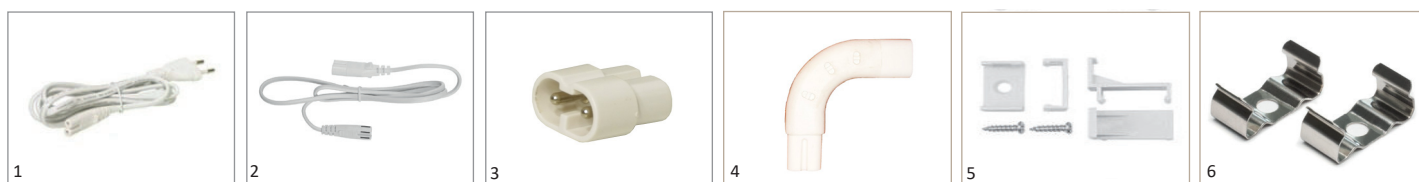

HoLight LED standaard accessoires

Diverse accessoires voor de HoLight LED standaard.

Accessoires	Omschrijving	Lengte	Kleur	Afbeelding	Bruto prijs
0000617	aansluitsnoer	1800 mm	wit	1	€ 4,22
0000618	aansluitsnoer	1800 mm	grijs	1	€ 4,22
0002965	aansluitsnoer	1800 mm	zwart	1	€ 4,22
0000620	aansluitsnoer	4000 mm	wit	1	€ 7,34
0000599	koppelsnoer	75 mm	wit	2	€ 1,79
0002735	koppelsnoer	300 mm	wit	2	€ 2,04
0003405	koppelsnoer	300 mm	zwart	2	€ 2,15
0000602	koppelsnoer	500 mm	wit	2	€ 2,18
0000604	koppelsnoer	500 mm	grijs	2	€ 2,18
0000608	koppelsnoer	1000 mm	wit	2	€ 3,43
0002552	koppelsnoer	1000 mm	zwart	2	€ 3,43
0000612	koppelsnoer	2000 mm	wit	2	€ 4,21
0100561	koppelstuk	-	wit	3	€ 1,68
0000621	bocht 90°	-	wit	4	€ 6,93
0000625	kunststof bevestigingsclips (4 stuks)	-	wit	5	€ 0,95
0000624	kunststof bevestigingsclips (4 stuks)	-	zilver	5	€ 1,04
0002586	kunststof bevestigingsclips (4 stuks)	-	zwart	5	€ 1,04
0102272	metaal bevestigingsclips (2 stuks)	-	metaal	6	€ 2,08